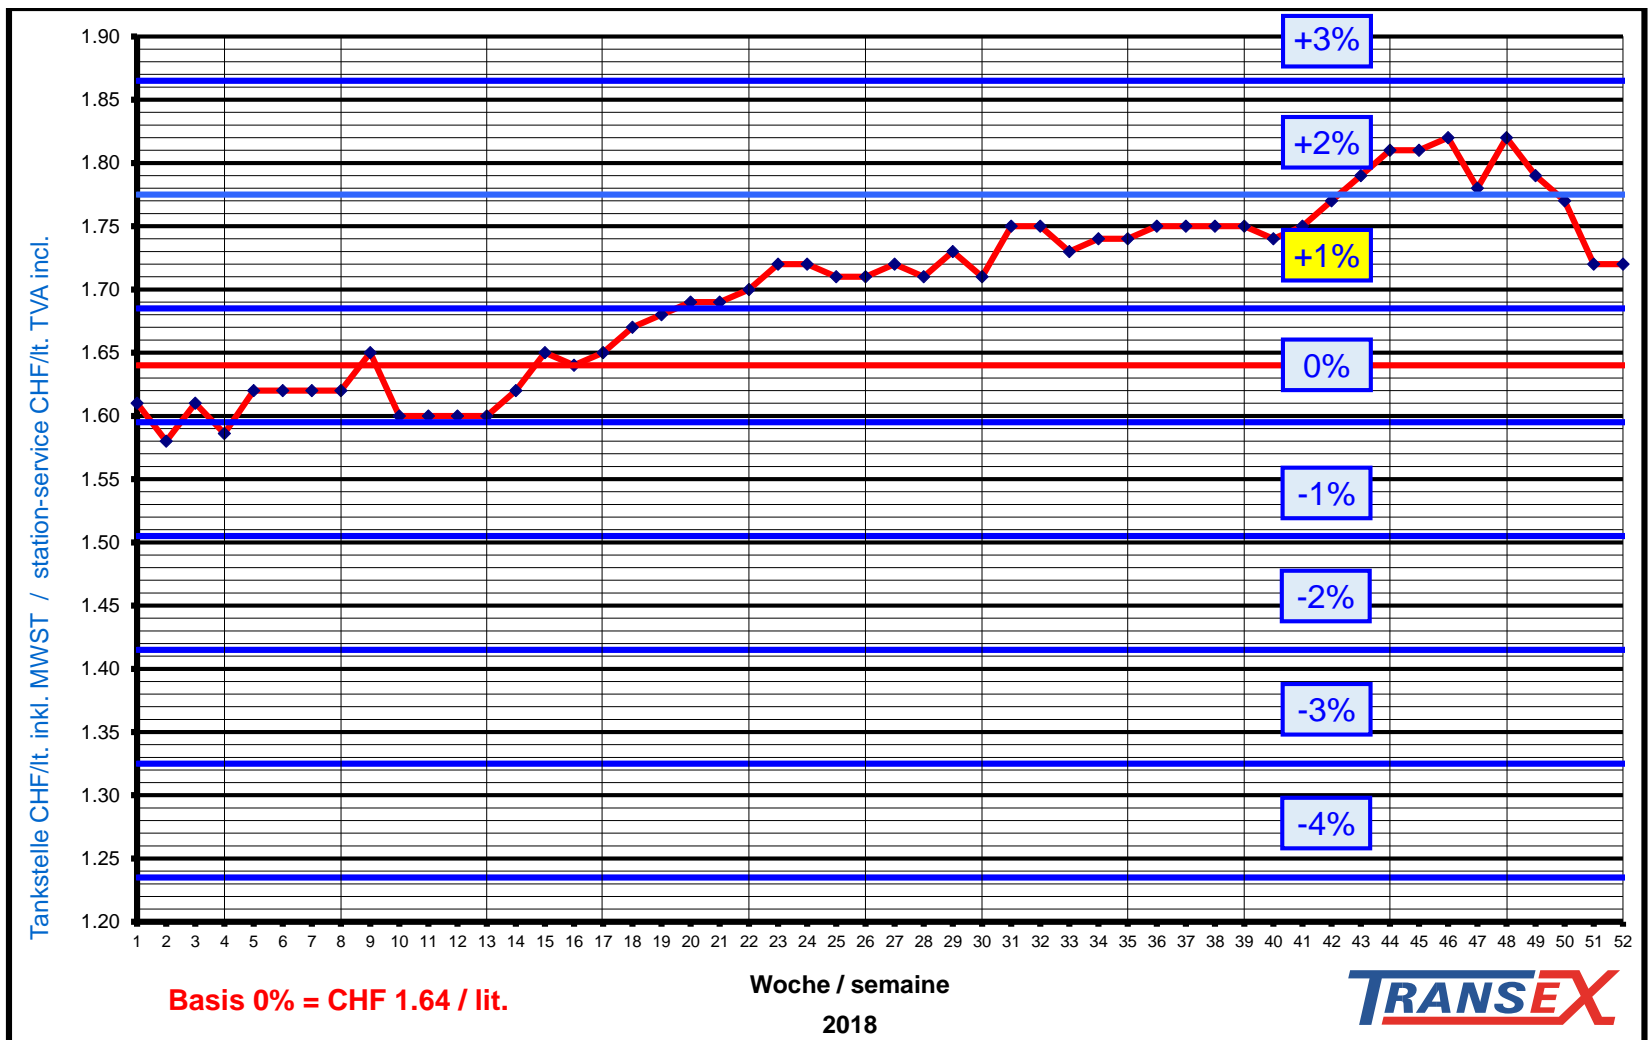

Dieselpreise 2018			
Quelle IRU / www.iru.org			
Woche	CHF	Mittelwerte	%
1	1.61	Januar	0%
2	1.58		
3	1.61		
4	1.59		
5	1.62	Februar	0%
6	1.62		
7	1.62		
8	1.62		
9	1.65	März	0%
10	1.60		
11	1.60		
12	1.60		
13	1.60	April	0%
14	1.62		
15	1.65		
16	1.64		
17	1.65	Mai	0%
18	1.67		
19	1.68		
20	1.69		
21	1.69	Juni	1%
22	1.70		
23	1.72		
24	1.72		
25	1.71	Juli	1%
26	1.71		
27	1.72		
28	1.71		
29	1.73	August	1%
30	1.71		
31	1.75		
32	1.75		
33	1.73	September	1%
34	1.74		
35	1.74		
36	1.75		
37	1.75	Oktober	1%
38	1.75		
39	1.75		
40	1.74		
41	1.75	November	2%
42	1.77		
43	1.79		
44	1.81		
45	1.81	Dezember	1%
46	1.82		
47	1.78		
48	1.82		
49	1.79		
50	1.77		
51	1.72		
52	1.72		

GU-Kalkulation (Calculation GU) 2016 / 2017

Ermittlung: Dieselpreis-Mittelwert des letzten Monats, gültig für den folgenden Monat

Détermination: Moyenne du prix du diesel du dernier mois, valable pour le prochain mois

Treibstoffzuschlag / Majoration du carburant:

seit / depuis 1. Januar 2019 = +1%

Treibstoffzuschlag / -abschlag inkl. Produktivitätsverluste

Link: [Stauzahlen](#)

Majoration du carburant tenant compte de la perte de productivité