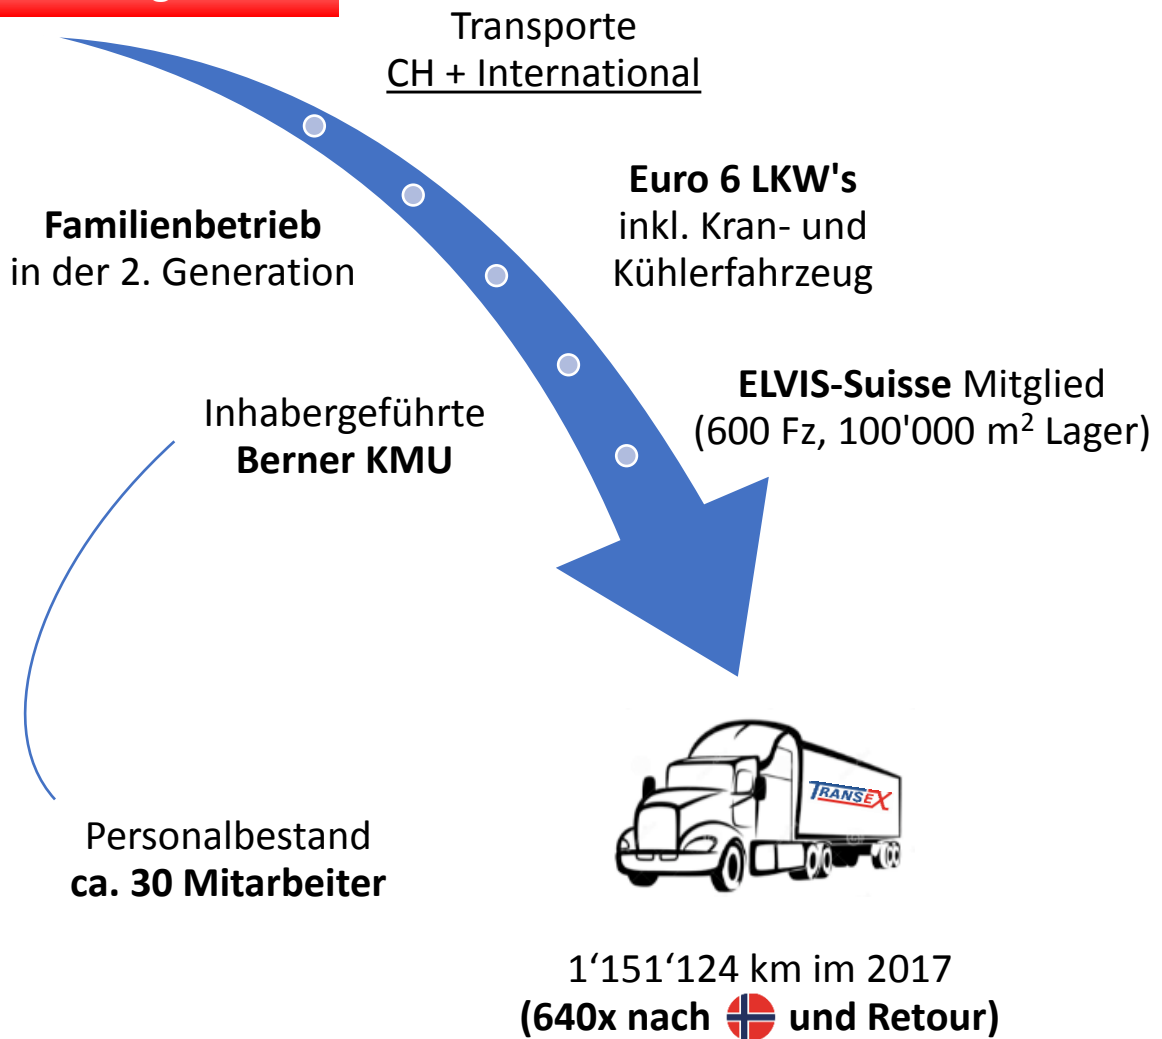

# TRANSEX in Kürze

---

**Gründung 1962**

- Stückgut Schweiz, Teil- & Komplettladungen Schweiz + Ausland
- Kran-, Thermo- & Kühltransporte
- Pharmatransporte (Swissmedic GDP-Zertifikat)
- LKW's mit bis zu 3.1m Innenhöhe
- Auslieferungsplattform
- Zwischenlager
- 1x wöchentlich nach Norwegen / Schweden / Dänemark

**TRANSEX**   
Tradition seit 1962